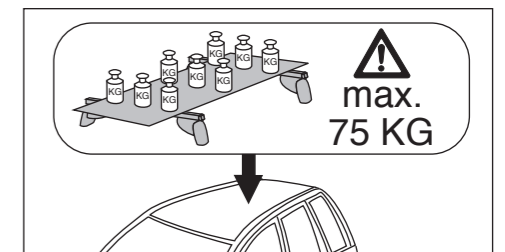

Atera SIGNO

Seat
Leon 11/2012-
(5-türig/doors/portes)

Part-No. : 044 273
Part-No. : 045 273