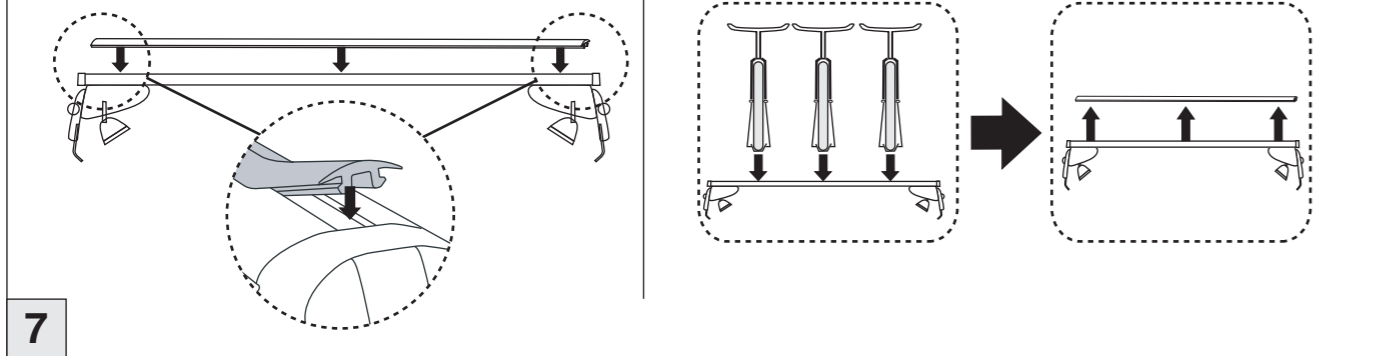

6

nur bei / only for Part-No.: 045 273

7