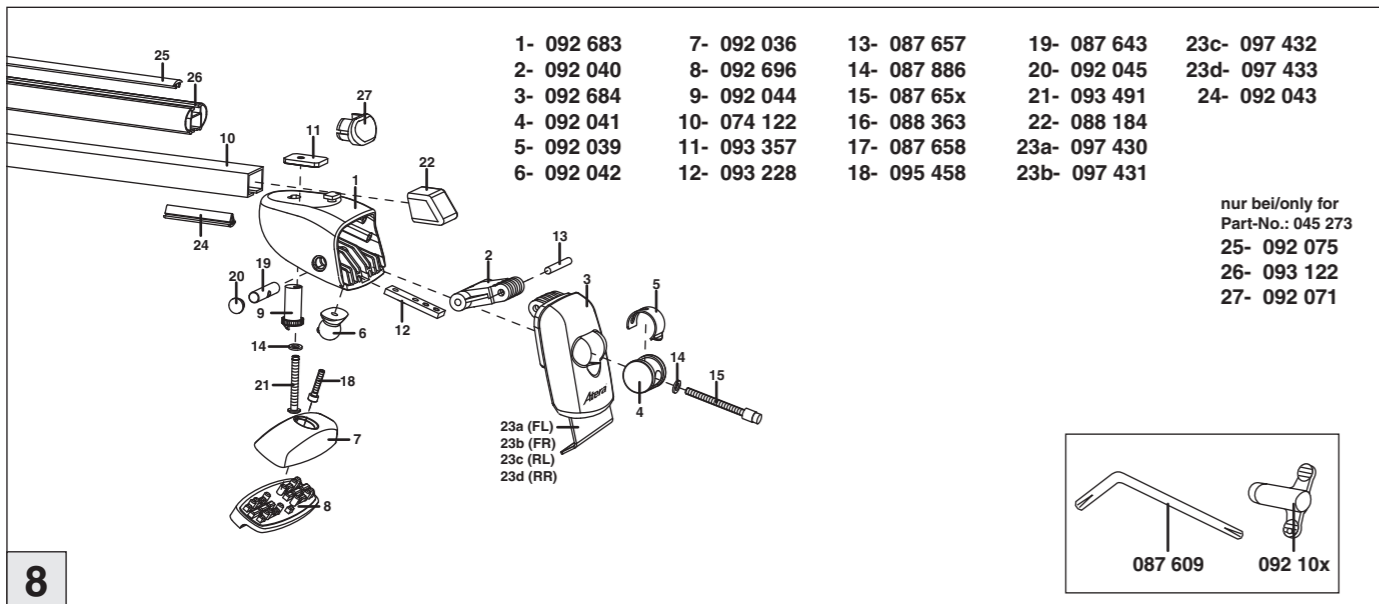

# Atera SIGNO

Seat Leon 11/2012-  
(5-türig/doors/portes)

6

nur bei / only for Part-No.: 045 273

7

8

**Atera**  
MADE IN GERMANY

Atera GmbH  
Im Herrach 1  
D-88299 Leutkirch  
Servicetelefon: 0180-50 000 89  
(14 ct/Min. aus dem dt. Festnetz)  
E-Mail: info@atera.de

# Atera SIGNO

Seat  
Leon 11/2012-  
(5-türig/doors/portes)

Part-No. : 044 273  
Part-No. : 045 273

# Atera SIGNO

Seat Leon 11/2012-  
(5-türig/doors/portes)