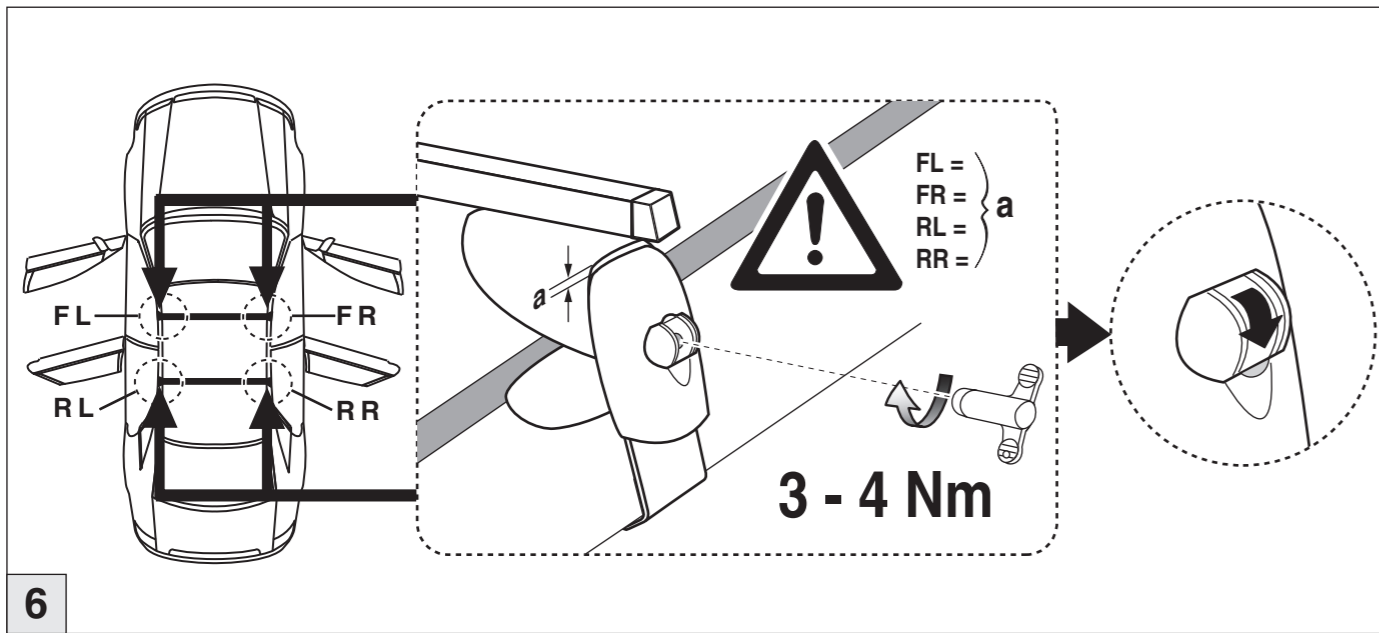

# Atera SIGNO

Seat Leon 11/2012-  
(5-türig/doors/portes)

6

nur bei / only for Part-No.: 045 273

7

8

**Atera**  
MADE IN GERMANY

Atera GmbH  
Im Herrach 1  
D-88299 Leutkirch  
Servicetelefon: 0180-50 000 89  
(14 ct/Min. aus dem dt. Festnetz)  
E-Mail: info@atera.de

# Atera SIGNO

Seat  
Leon 11/2012-  
(5-türig/doors/portes)

Part-No. : 044 273  
Part-No. : 045 273

# Atera SIGNO

Seat Leon 11/2012-  
(5-türig/doors/portes)