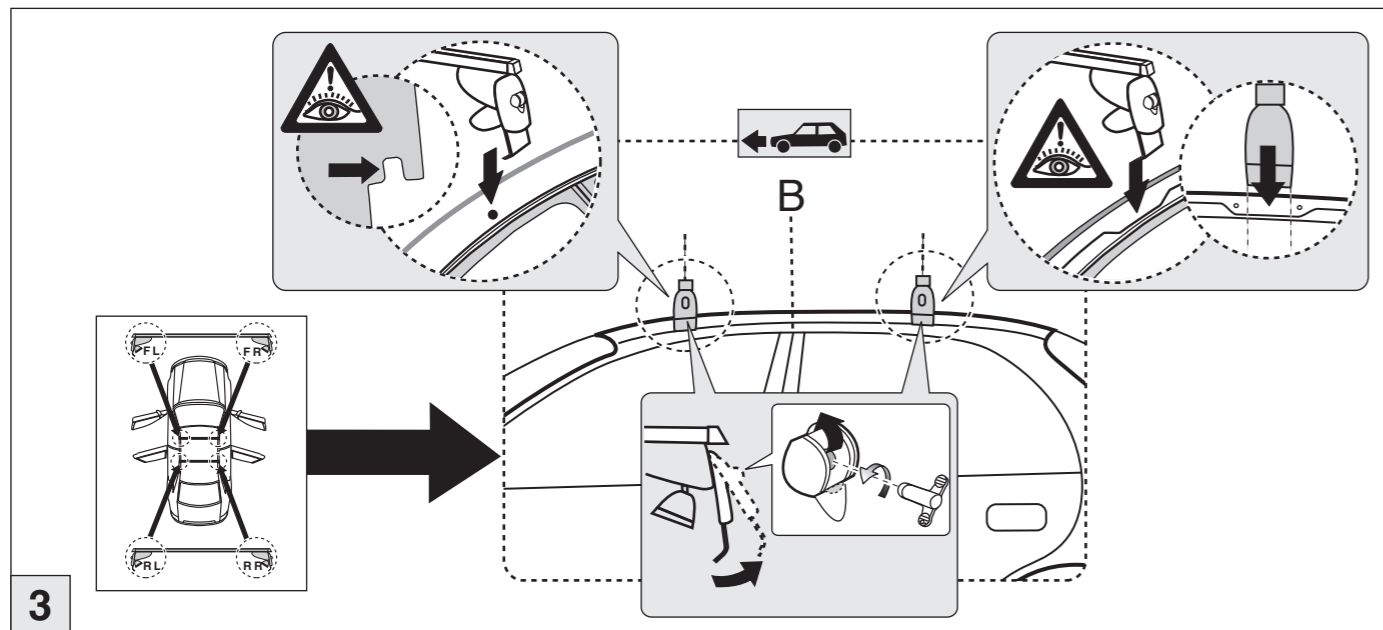

Atera SIGNO

Seat Leon 11/2012-
(5-türig/doors/portes)