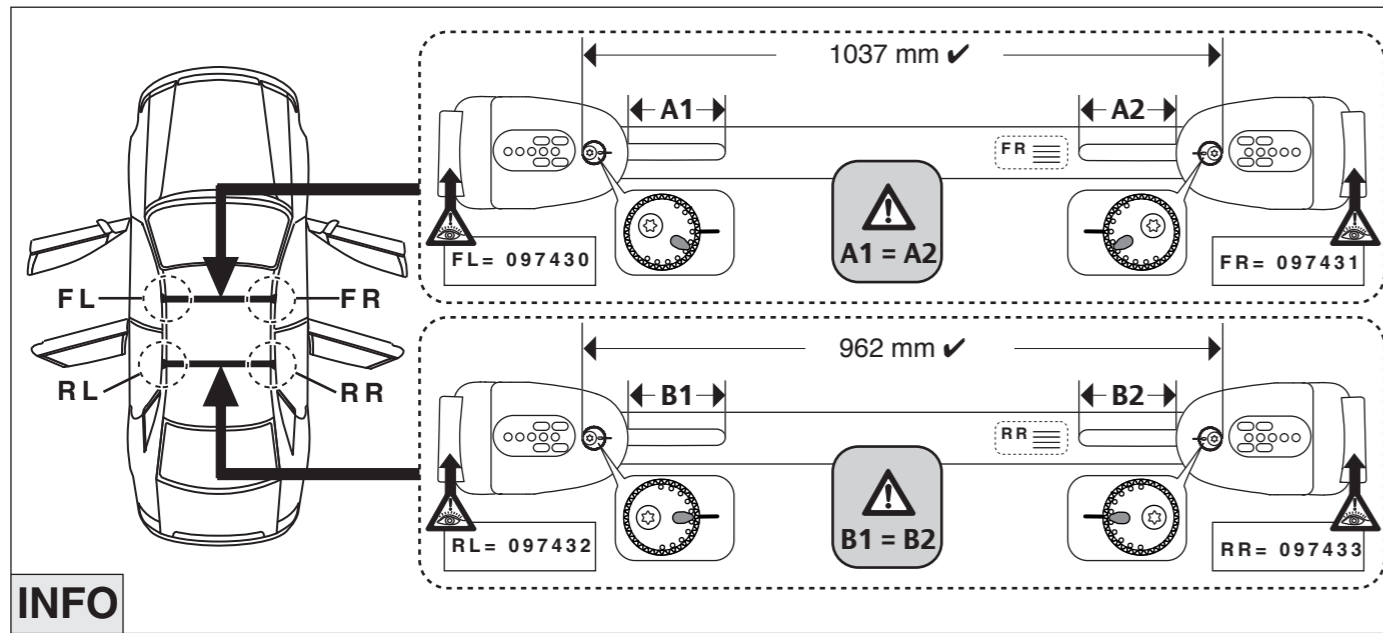

# Atera SIGNO

Seat Leon 11/2012-  
(5-türig/doors/portes)

6

nur bei / only for Part-No.: 045 273

7

8

**Atera**  
MADE IN GERMANY

Atera GmbH  
Im Herrach 1  
D-88299 Leutkirch  
Servicetelefon: 0180-50 000 89  
(14 ct/Min. aus dem dt. Festnetz)  
E-Mail: info@atera.de

# Atera SIGNO

Seat  
Leon 11/2012-  
(5-türig/doors/portes)

Part-No. : 044 273  
Part-No. : 045 273

# Atera SIGNO

Seat Leon 11/2012-  
(5-türig/doors/portes)