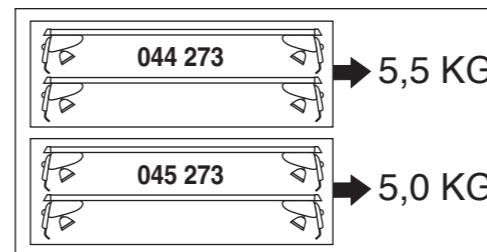

# Atera SIGNO

Seat Leon 11/2012-  
(5-türig/doors/portes)

6

nur bei / only for Part-No.: 045 273

7

8

**Atera**  
MADE IN GERMANY

Atera GmbH  
Im Herrach 1  
D-88299 Leutkirch  
Servicetelefon: 0180-50 000 89  
(14 ct/Min. aus dem dt. Festnetz)  
E-Mail: info@atera.de

# Atera SIGNO

Seat  
Leon 11/2012-  
(5-türig/doors/portes)

Part-No. : 044 273  
Part-No. : 045 273