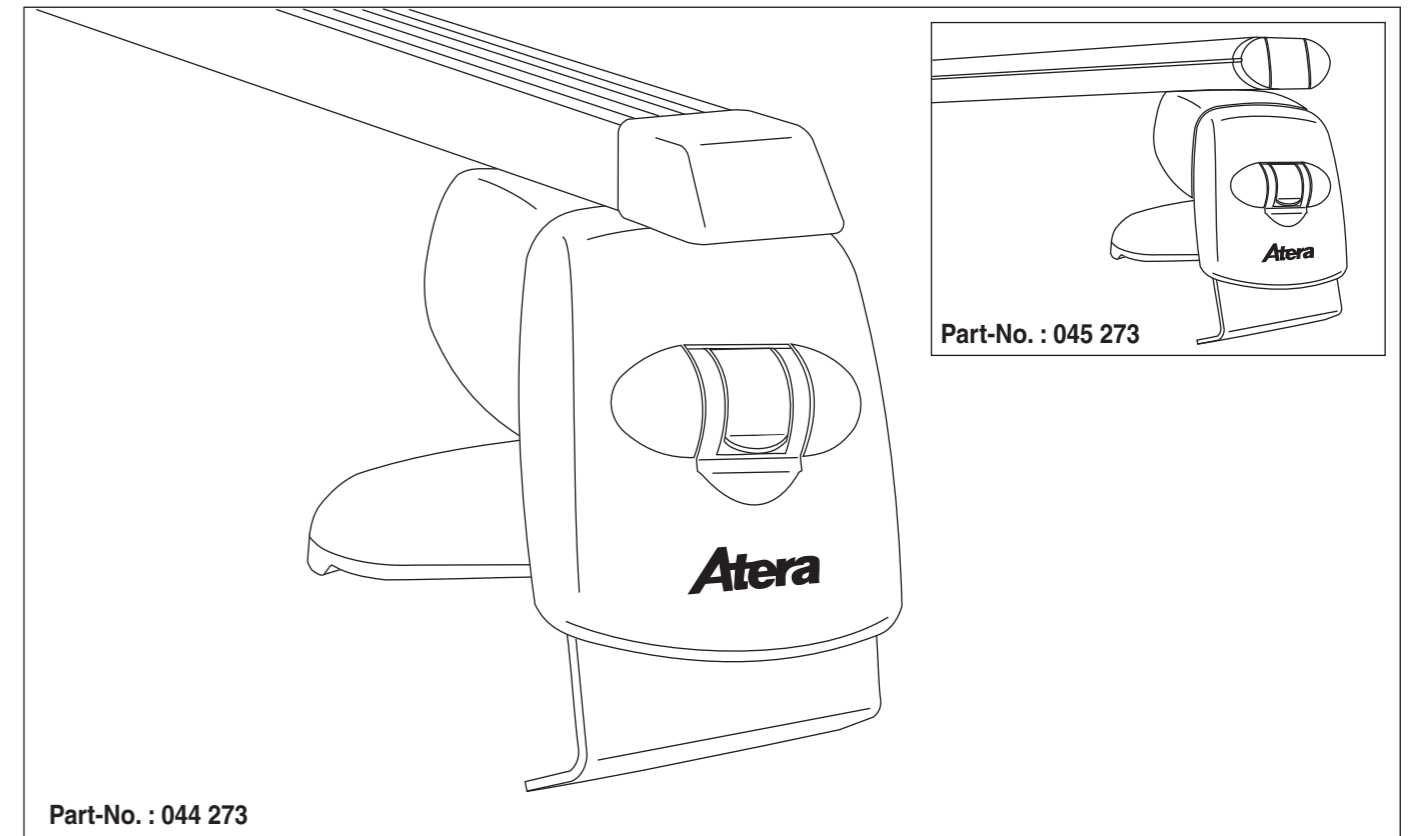

# Atera SIGNO

Seat Leon 11/2012-  
(5-türig/doors/portes)

6

nur bei / only for Part-No.: 045 273

7

8

**Atera**  
MADE IN GERMANY

Atera GmbH  
Im Herrach 1  
D-88299 Leutkirch  
Servicetelefon: 0180-50 000 89  
(14 ct/Min. aus dem dt. Festnetz)  
E-Mail: info@atera.de

# Atera SIGNO

Seat  
Leon 11/2012-  
(5-türig/doors/portes)

Part-No. : 044 273  
Part-No. : 045 273

# Atera SIGNO

Seat Leon 11/2012-  
(5-türig/doors/portes)