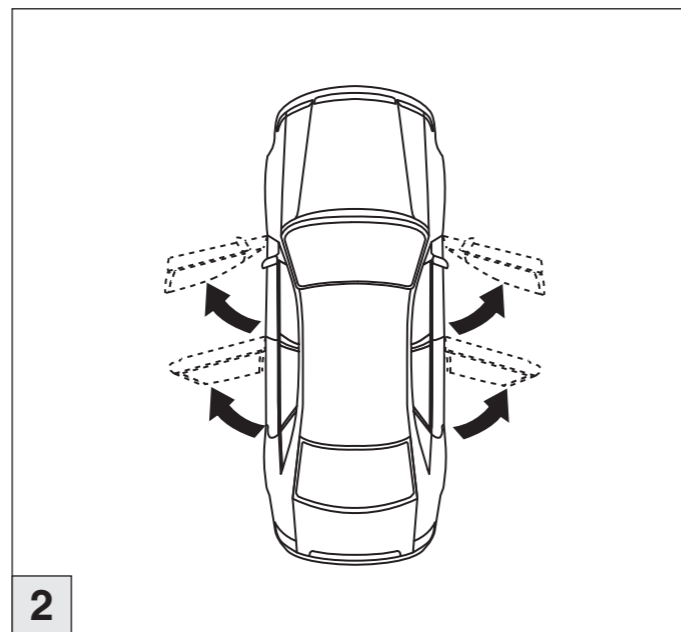

Atera SIGNO

Seat Leon 11/2012-
(5-türig/doors/portes)